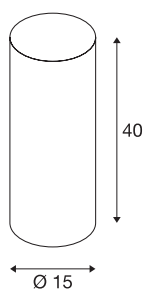

FENDA

abajur, redonda, preto/cobre, Ø/A 15/40 cm

FENDA, abajur com 150 mm de diâmetro e 400 mm de altura, em preto/cobre.

DADOS TÉCNICOS

Ref. n.º	156152
Cor	preto
Saída de luz	direto-indireto
Altura	40 cm
Diâmetro	15 cm
Peso líquido	0.222 kg
Peso bruto	0.494 kg
Página BIG WHITE	155