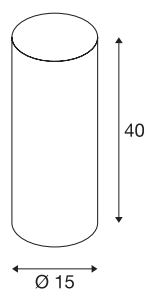

Абажур FENDA

круглый, черный/медный, Ø/В 15/40 см

FENDA, абажур диаметром 150 мм и высотой 400 мм, черный/медный.

Технические характеристики

Тов. №	156152
Цвет	черный
Световое отверстие	прямой - отраженный
Высота	40 см
Диаметр	15 см
Вес нетто	0.225 kg
вес брутто	0.497 kg
BIG WHITE Seite	296