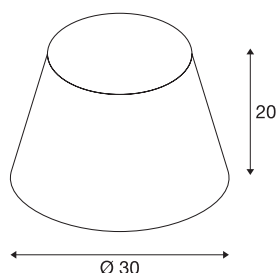

Abat-jour FENDA

conique, noir, 30 x 20 cm (Ø/h).

Abat-jour FENDA conique de 300 mm de diamètre et de 200 mm de hauteur, noir.

INFORMATIONS TECHNIQUES

N° art.	156160
Code IP	IP 20
Montage	Mobile
Coloris	noir
Faisceau lumineux	direct - indirect
Hauteur	20 cm
Diamètre	30 cm
Poids net	0.239 kg
Poids brut	0.846 kg