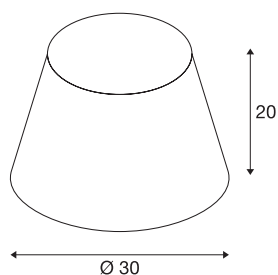

FENDA

abat-jour, conique, Ø 30cm, noir

Abat-jour FENDA conique avec diamètre 300 mm et hauteur 200 mm, coloris noir.

INFORMATIONS TECHNIQUES

Réf.	156160
Code IP	IP 20
Montage	Mobile
Coloris	noir
Sortie lumineuse	direct - indirect
Hauteur	20 cm
Diamètre	30 cm
Poids net	0.239 kg
Poids brut	0.846 kg