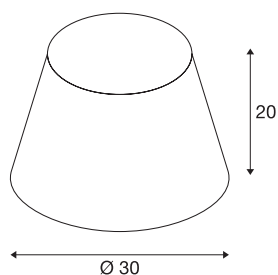

FENDA

lampe skjerm, kjegleformet, sort, Ø/H 30/20 cm

FENDA armaturskjerm, kjegleformet, med 300 mm diameter og 200 mm høyde i sort.

TEKNISKE DATA

Art.nr.	156160
IP-kode	IP 20
Montering	Mobil
Farge	svart
Lysåpning	direkte - indirekte
Høyde	20 cm
Diameter	30 cm
Nettvekt	0.239 kg
Bruttvekt	0.846 kg