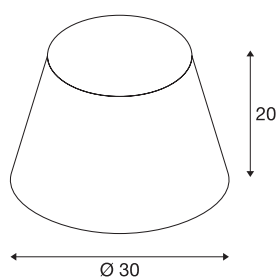

FENDA

abajur, cónico, preto, Ø/A 30/20 cm

FENDA, abajur cónico com 300 mm de diâmetro e 200 mm de altura, em preto.

DADOS TÉCNICOS

Ref. n.º	156160
IP Code	IP 20
Montagem	Móvel
Cor	preto
Saída de luz	direto-indireto
Altura	20 cm
Diâmetro	30 cm
Peso líquido	0.239 kg
Peso bruto	0.846 kg