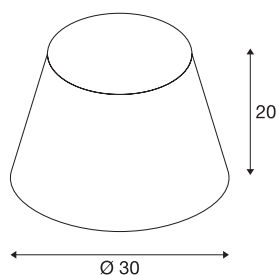

FENDA

абажур, конусный, черный, Ø/В 30/20 см

Абажур FENDA диаметром 300 мм и высотой 200 мм, черный

Технические характеристики

Тов. №	156160
IP Code	IP 20
Сборка	Мобильный
Цвет	черный
Световое отверстие	прямой - отраженный
Высота	20 см
Диаметр	30 см
Вес нетто	0.239 kg
вес брутто	0.846 kg