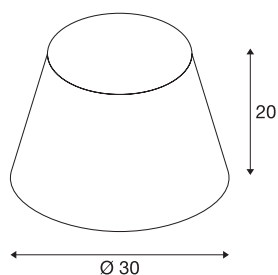

FENDA

stínítko svítidla, kónické, bílé, Ø/V 30/20 cm

Stínítko svítidla FENDA kónické o průměru 300 mm a výšce 200 mm v bílé.

TECHNICKÁ DATA

Č. výrobku	156161
Kód IP	IP 20
Montáž	Mobil
Barva	bílá
Výstup světla	přímé – nepřímé
Výška	20 cm
Průměr	30 cm
Hmotnost netto	0.246 kg
Celková hmotnost	0.853 kg