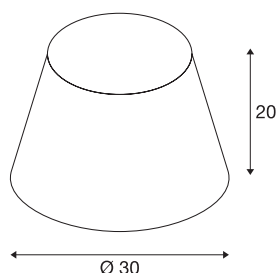

## FENDA

abat-jour, conique, Ø 30cm, blanc

Abat-jour FENDA conique avec diamètre 300 mm et hauteur 200 mm, coloris blanc.

### INFORMATIONS TECHNIQUES

Réf.	156161
Code IP	IP 20
Montage	Mobile
Coloris	blanc
Sortie lumineuse	direct - indirect
Hauteur	20 cm
Diamètre	30 cm
Poids net	0.246 kg
Poids brut	0.853 kg