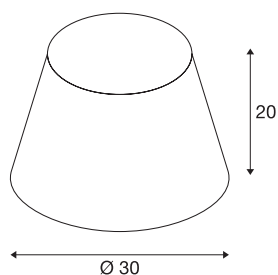

FENDA

lampenkap, conisch, wit, Ø/H 30/20 cm

FENDA lampenkap conisch met een diameter van 300 mm en een hoogte van 200 mm in het wit.

TECHNISCHE SPECIFICATIES

Art.nr.	156161
IP-code	IP 20
Montage	Mobiel
Kleur	wit
Lichtval	direct - indirect
Hoogte	20 cm
Diameter	30 cm
Nettogewicht	0.246 kg
Brutogewicht	0.853 kg