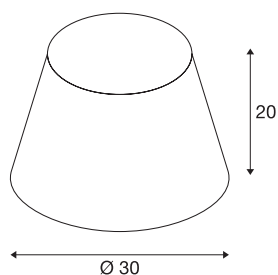

FENDA

абажур, конусный, черный, Ø/В 30/20 см

Абажур FENDA конусный диаметром 300 мм и высотой 200 мм, белый.

Технические характеристики

Тов. №	156161
IP Code	IP 20
Сборка	Мобильный
Цвет	белый
Световое отверстие	прямой - отраженный
Высота	20 см
Диаметр	30 см
Вес нетто	0.246 kg
вес брутто	0.853 kg