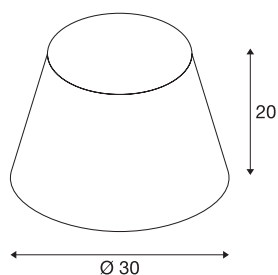

FENDA

senčnik svetilke, stožčast, bel, Ø/V 30/20 cm

FENDA senčnik svetilke, stožčast, s premerom 300 mm in višino 200 mm, bel.

TEHNIČNI PODATKI

Št. art.	156161
IP koda	IP 20
Montaža	Mobilno
Barva	bela
Svetenje	neposredno – posredno
Višina	20 cm
Premer	30 cm
Neto teža	0.246 kg
Bruto teža	0.853 kg