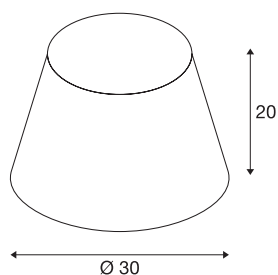

FENDA

Leuchtschirm, konisch, beige, Ø/H 30/20 cm

FENDA Leuchtschirm konisch mit 300 mm Durchmesser und 200 mm Höhe in beige.

TECHNISCHE DATEN

Art. Nr.	156163
IP Code	IP 20
Montage	Mobil
Farbe	beige
Lichtaustritt	direkt-indirekt
Höhe	20 cm
Durchmesser	30 cm
Nettogewicht	0.254 kg
Bruttogewicht	0.877 kg