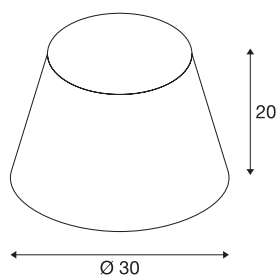

FENDA

Leuchtschirm, konisch, beige, Ø/H 30/20 cm

FENDA Leuchtschirm konisch mit 300 mm Durchmesser und 200 mm Höhe in beige.

TECHNISCHE DATEN

Art. Nr.	156163
IP Code	IP 20
Montage	Mobil
Farbe	beige
Lichtaustritt	direkt-indirekt
Höhe	20 cm
Durchmesser	30 cm
Nettogewicht	0.254 kg
Bruttogewicht	0.877 kg