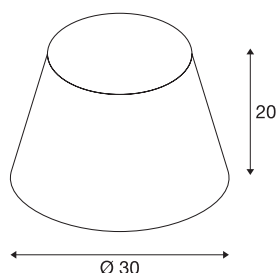

Abat-jour FENDA

conique, beige, 30 x 20 cm (Ø/h).

Abat-jour FENDA conique de 300 mm de diamètre et de 200 mm de hauteur, beige.

INFORMATIONS TECHNIQUES

N° art.	156163
Code IP	IP 20
Montage	Mobile
Coloris	beige
Faisceau lumineux	direct - indirect
Hauteur	20 cm
Diamètre	30 cm
Poids net	0.254 kg
Poids brut	0.877 kg