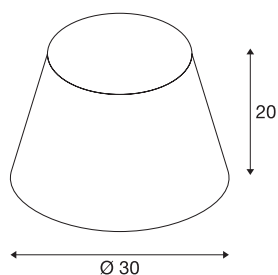

## FENDA

diffusore, conico, beige, Ø/H 30/20 cm

FENDA diffusore conico con diametro 300 mm e altezza 200 mm, colore beige.

### DATI TECNICI

Articolo	156163
Codice IP	IP 20
Montaggio	Mobile
Colore	beige
Emissione	diretto-indiretto
Altezza	20 cm
Diametro	30 cm
Peso netto	0.254 kg
Peso lordo	0.877 kg