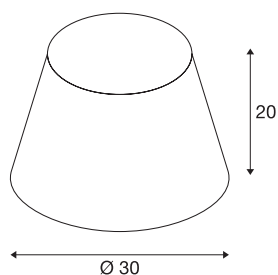

FENDA

lampe skjerm, kjegleformet, beige, Ø/H 30/20 cm

FENDA armaturskjerm, kjegleformet, med 300 mm diameter og 200 mm høyde i beige.

TEKNISKE DATA

Art.nr.	156163
IP-kode	IP 20
Montering	Mobil
Farge	beige
Lysåpning	direkte - indirekte
Høyde	20 cm
Diameter	30 cm
Nettvekt	0.254 kg
Bruttvekt	0.877 kg