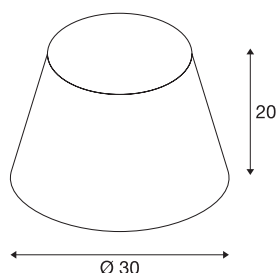

FENDA

lampenkap, conisch, beige, Ø/H 30/20 cm

FENDA lampenkap conisch met een diameter van 300 mm en een hoogte van 200 mm in het beige.

TECHNISCHE SPECIFICATIES

Art.nr.	156163
IP-code	IP 20
Montage	Mobiel
Kleur	beige
Lichtval	direct - indirect
Hoogte	20 cm
Diameter	30 cm
Nettogewicht	0.254 kg
Brutogewicht	0.877 kg