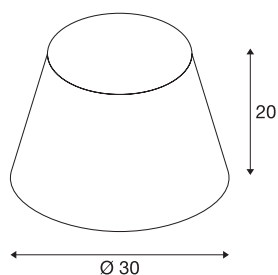

FENDA

stínítko svítidla, kónické, zelené, Ø/V 30/20 cm

Stínítko svítidla FENDA kónické o průměru 300 mm a výšce 200 mm v zelené.

TECHNICKÁ DATA

Č. výrobku	156165
Kód IP	IP 20
Montáž	Mobil
Barva	zelená
Výstup světla	přímé – nepřímé
Výška	20 cm
Průměr	30 cm
Hmotnost netto	0.243 kg
Celková hmotnost	0.852 kg