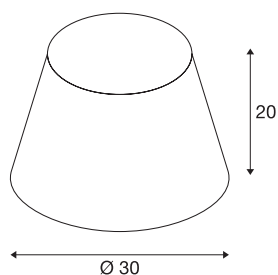

## FENDA

Leuchtschirm, konisch, grün, Ø/H 30/20 cm

FENDA Leuchtschirm konisch mit 300 mm Durchmesser und 200 mm Höhe in grün.

### TECHNISCHE DATEN

Art. Nr.	156165
IP Code	IP 20
Montage	Mobil
Farbe	grün
Lichtaustritt	direkt-indirekt
Höhe	20 cm
Durchmesser	30 cm
Nettogewicht	0.243 kg
Bruttogewicht	0.852 kg