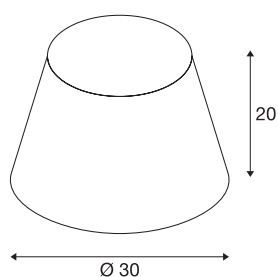

Abat-jour FENDA

conique, vert, 30 x 20 cm (Ø/h)

Abat-jour FENDA conique de 300 mm de diamètre et de 200 mm de hauteur, vert.

INFORMATIONS TECHNIQUES

N° art.	156165
Code IP	IP 20
Montage	Mobile
Coloris	vert
Faisceau lumineux	direct - indirect
Hauteur	20 cm
Diamètre	30 cm
Poids net	0.243 kg
Poids brut	0.852 kg