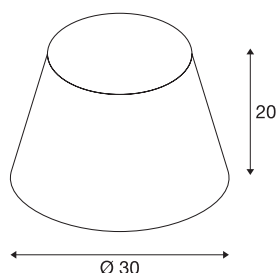

FENDA

abat-jour, conique, Ø 30cm, vert

Abat-jour FENDA conique avec diamètre 300 mm et hauteur 200 mm, coloris vert.

INFORMATIONS TECHNIQUES

| | |
|------------------|-------------------|
| Réf. | 156165 |
| Code IP | IP 20 |
| Montage | Mobile |
| Coloris | vert |
| Sortie lumineuse | direct - indirect |
| Hauteur | 20 cm |
| Diamètre | 30 cm |
| Poids net | 0.243 kg |
| Poids brut | 0.852 kg |