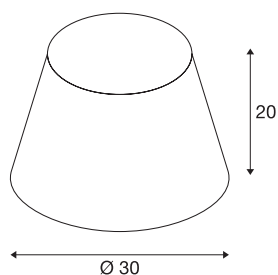

## FENDA

diffusore, conico, verde, Ø/H 30/20 cm

FENDA diffusore conico con diametro 300 mm e altezza 200 mm, colore verde.

### DATI TECNICI

Articolo	156165
Codice IP	IP 20
Montaggio	Mobile
Colore	verde
Emissione	diretto-indiretto
Altezza	20 cm
Diametro	30 cm
Peso netto	0.243 kg
Peso lordo	0.852 kg