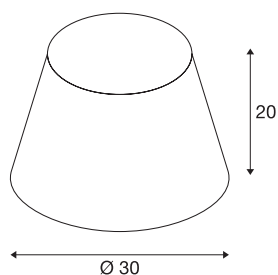

FENDA

lampenkap, conisch, groen, Ø/H 30/20 cm

FENDA lampenkap conisch met 300 mm diameter en 200 mm hoogte in groen.

TECHNISCHE GEGEVENS

Art.nr.	156165
IP-code	IP 20
Montage	mobiel
Kleur	groen
Lichtuitlaat	direct-indirect
Hoogte	20 cm
Diameter	30 cm
Nettogewicht	0.243 kg
Brutogewicht	0.852 kg