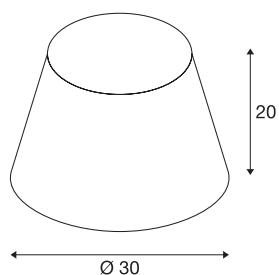

FENDA

абажур, конусный, зеленый, Ø/В 30/20 см

Абажур FENDA конусный диаметром 300 мм и высотой 200 мм, зеленый.

Технические характеристики

Тов. №	156165
IP Code	IP 20
Сборка	Мобильный
Цвет	зеленый
Световое отверстие	прямой - отраженный
Высота	20 см
Диаметр	30 см
Вес нетто	0.243 kg
вес брутто	0.852 kg