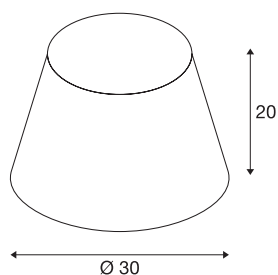

FENDA

stínítko svítidla, kónické, víno červené, Ø/V 30/20 cm

Stínítko svítidla FENDA kónické o průměru 300 mm a výšce 200 mm ve vínově červené.

TECHNICKÁ DATA

Č. výrobku	156166
Kód IP	IP 20
Montáž	Mobil
Barva	červená
Výstup světla	přímé – nepřímé
Výška	20 cm
Průměr	30 cm
Hmotnost netto	0.253 kg
Celková hmotnost	0.865 kg