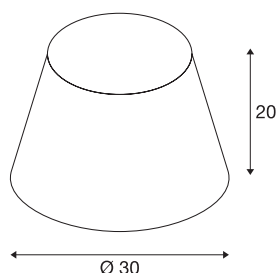

Abat-jour FENDA

conique, bordeaux, 30 x 20 cm (Ø/h)

Abat-jour FENDA conique de 300 mm de diamètre et de 200 mm de hauteur, bordeaux.

INFORMATIONS TECHNIQUES

N° art.	156166
Code IP	IP 20
Montage	Mobile
Coloris	rouge
Faisceau lumineux	direct - indirect
Hauteur	20 cm
Diamètre	30 cm
Poids net	0.253 kg
Poids brut	0.865 kg