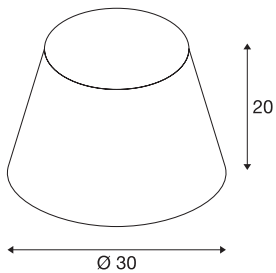

FENDA

abat-jour, conique, Ø 30cm, bordeaux

Abat-jour FENDA conique avec diamètre 300 mm et hauteur 200 mm, coloris bordeaux.

INFORMATIONS TECHNIQUES

| | |
|------------|----------|
| Réf. : | 156166 |
| Hauteur | 20 cm |
| Diamètre | 30 cm |
| Poids net | 0.253 kg |
| Poids brut | 0.865 kg |
| Code IP | IP 20 |
| Montage | Mobile |
| Coloris | rouge |