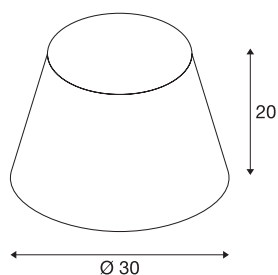

## FENDA

diffusore, conico, rosso vino, Ø/H 30/20 cm

FENDA diffusore conico con diametro 300 mm e altezza 200 mm, colore rosso vino.

### DATI TECNICI

Articolo	156166
Codice IP	IP 20
Montaggio	Mobile
Colore	rosso
Emissione	diretto-indiretto
Altezza	20 cm
Diametro	30 cm
Peso netto	0.253 kg
Peso lordo	0.865 kg