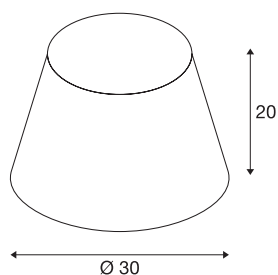

FENDA

абажур, конусный, бордовый, Ø/В 30/20 см

Абажур FENDA конусный диаметром 300 мм и высотой 200 мм, бордовый.

Технические характеристики

Тов. №	156166
IP Code	IP 20
Сборка	Мобильный
Цвет	красный
Световое отверстие	прямой - отраженный
Высота	20 см
Диаметр	30 см
Вес нетто	0.253 kg
вес брутто	0.865 kg