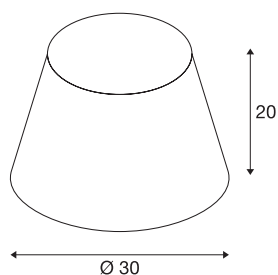

## FENDA

abat-jour, conique, Ø 30cm, rose

Abat-jour FENDA conique avec diamètre 300 mm et hauteur 200 mm, coloris rose.

### INFORMATIONS TECHNIQUES

|            |          |
|------------|----------|
| Réf. :     | 156169   |
| Hauteur    | 20 cm    |
| Diamètre   | 30 cm    |
| Poids net  | 0.247 kg |
| Poids brut | 0.855 kg |
| Code IP    | IP 20    |
| Montage    | Mobile   |
| Coloris    | rose     |