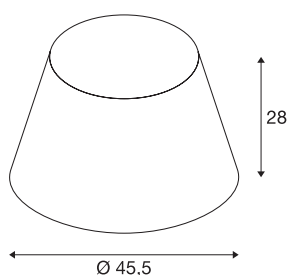

FENDA

abat-jour, conique, Ø 45cm, noir

Abat-jour FENDA conique avec diamètre 450 mm et hauteur 280 mm, coloris noir.

INFORMATIONS TECHNIQUES

Réf.	156180
Code IP	IP20
Montage	Mobile
Coloris	noir
Sortie lumineuse	direct - indirect
Hauteur	28 cm
Diamètre	45.5 cm
Poids net	0.42 kg
Poids brut	1.894 kg