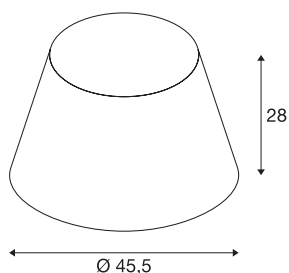

FENDA

stínítko svítidla, kónické, bílé, Ø/V 45,5/28 cm

Stínítko svítidla FENDA kónické o průměru 450 mm a výšce 280 mm v bílé.

TECHNICKÁ DATA

Č. výrobku	156181
Kód IP	IP 20
Montáž	Mobil
Barva	bílá
Výstup světla	přímé – nepřímé
Výška	28 cm
Průměr	45.5 cm
Hmotnost netto	0.44 kg
Celková hmotnost	1.957 kg