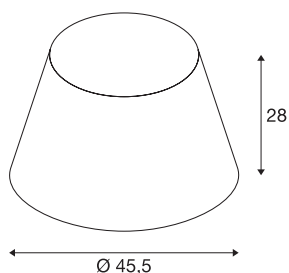

## FENDA

abat-jour, conique, Ø 45cm, blanc

Abat-jour FENDA conique avec diamètre 450 mm et hauteur 280 mm, coloris blanc.

### INFORMATIONS TECHNIQUES

Réf.	156181
Code IP	IP 20
Montage	Mobile
Coloris	blanc
Sortie lumineuse	direct - indirect
Hauteur	28 cm
Diamètre	45.5 cm
Poids net	0.44 kg
Poids brut	1.957 kg