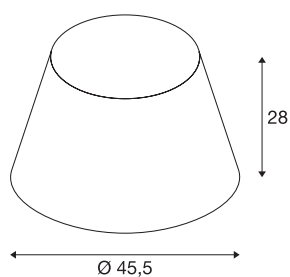

FENDA

abat-jour, conique, Ø 45cm, blanc

Abat-jour FENDA conique avec diamètre 450 mm et hauteur 280 mm, coloris blanc.

INFORMATIONS TECHNIQUES

Réf. :	156181
Hauteur	28 cm
Diamètre	45.5 cm
Poids net	0.44 kg
Poids brut	1.957 kg
Code IP	IP 20
Montage	Mobile
Coloris	blanc