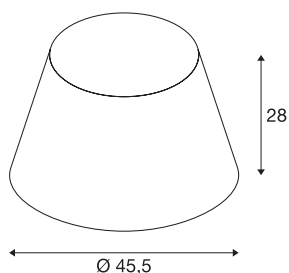

## FENDA

lampe skjerm, kjegleformet, hvit, Ø/H 45,5/28 cm

FENDA armaturskjerm, kjegleformet, med 450 mm diameter og 280 mm høyde i hvit.

### TEKNISKE DATA

Art.nr.	156181
IP-kode	IP 20
Montering	Mobil
Farge	hvit
Lysåpning	direkte - indirekte
Høyde	28 cm
Diameter	45.5 cm
Nettvekt	0.44 kg
Bruttvekt	1.957 kg