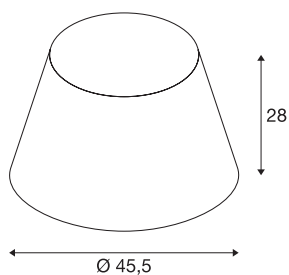

Абажур FENDA

конусный, белый, Ø/В 45,5/28 см

Абажур FENDA конусный диаметром 450 мм и высотой 280 мм, белый.

Технические характеристики

Тов. №	156181
IP Code	IP 20
Сборка	Мобильный
Цвет	белый
Световое отверстие	прямой - отраженный
Высота	28 см
Диаметр	45.5 см
Вес нетто	0.44 kg
вес брутто	1.957 kg