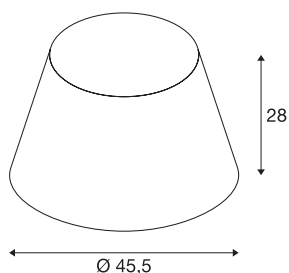

## FENDA

senčnik svetilke, stožčast, bel, Ø/V 45,5/28 cm

FENDA senčnik svetilke, stožčast, s premerom 450 mm in višino 280 mm, bel.

## TEHNIČNI PODATKI

Št. art.	156181
IP koda	IP 20
Montaža	Mobilno
Barva	bela
Svetenje	neposredno – posredno
Višina	28 cm
Premer	45.5 cm
Neto teža	0.44 kg
Bruto teža	1.957 kg