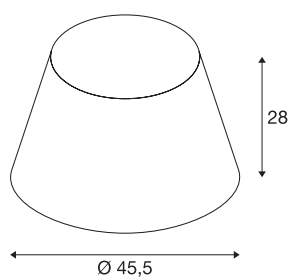

FENDA

Leuchtschirm, konisch, beige, Ø/H 45,5/28 cm

FENDA Leuchtschirm konisch mit 450 mm Durchmesser und 280 mm Höhe in beige.

TECHNISCHE DATEN

Art. Nr.	156183
IP Code	IP 20
Montage	Mobil
Farbe	beige
Lichtaustritt	direkt-indirekt
Höhe	28 cm
Durchmesser	45.5 cm
Nettogewicht	0.433 kg
Bruttogewicht	1.873 kg