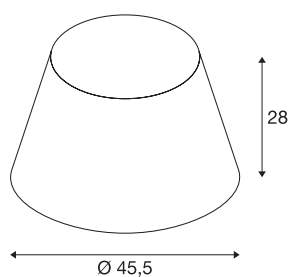

Abat-jour FENDA

conique, beige, 45,5 x 28 cm (Ø/h).

Abat-jour FENDA conique de 450 mm de diamètre et de 280 mm de hauteur, beige.

INFORMATIONS TECHNIQUES

N° art.	156183
Code IP	IP 20
Montage	Mobile
Coloris	beige
Faisceau lumineux	direct - indirect
Hauteur	28 cm
Diamètre	45.5 cm
Poids net	0.433 kg
Poids brut	1.873 kg