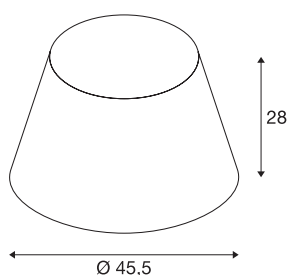

FENDA

abat-jour, conique, Ø 45cm, beige

Abat-jour FENDA conique avec diamètre 450 mm et hauteur 280 mm, coloris beige.

INFORMATIONS TECHNIQUES

Réf.	156183
Code IP	IP 20
Montage	Mobile
Coloris	beige
Sortie lumineuse	direct - indirect
Hauteur	28 cm
Diamètre	45.5 cm
Poids net	0.433 kg
Poids brut	1.873 kg