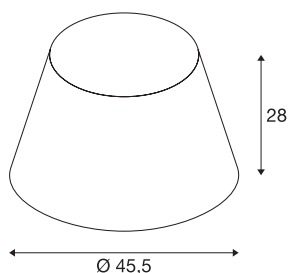

## FENDA

diffusore, conico, beige, Ø/H 45,5/28 cm

FENDA diffusore conico con diametro 450 mm e altezza 280 mm, colore beige.

### DATI TECNICI

Articolo	156183
Codice IP	IP 20
Montaggio	Mobile
Colore	beige
Emissione	diretto-indiretto
Altezza	28 cm
Diametro	45.5 cm
Peso netto	0.433 kg
Peso lordo	1.873 kg