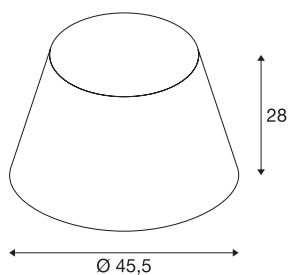

## FENDA

lampenkap, conisch, beige, Ø/H 45,5/28 cm

FENDA lampenkap conisch met 450 mm diameter en 280 mm hoogte in beige.

## TECHNISCHE GEGEVENS

Art.nr.	156183
IP-code	IP 20
Montage	mobiel
Kleur	beige
Lichtuitlaat	direct-indirect
Hoogte	28 cm
Diameter	45.5 cm
Nettogewicht	0.433 kg
Brutogewicht	1.873 kg