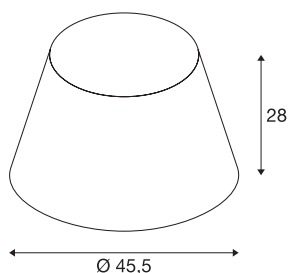

## FENDA

abażur, stożkowy, beżowy, Ø/W 45,5/28 cm

FENDA abażur stożkowy o średnicy 450 mm i wysokości 280 mm w kolorze beżowym.

### DANE TECHNICZNE

Nr artykułu	156183
Kod IP	IP 20
Montaż	Wersja przenośna
Kolor	beżowy
Emisja światła	bezpośrednie - pośrednie
Wysokość	28 cm
średnica	45.5 cm
Waga netto	0.433 kg
Waga brutto	1.873 kg