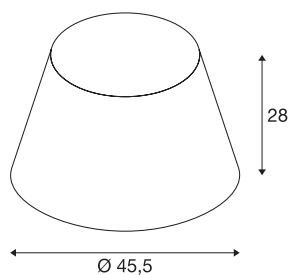

FENDA

abajur, cónico, bege, Ø/A 45,5/28 cm

FENDA, abajur cónico com 450 mm de diâmetro e 280 mm de altura, em bege.

DADOS TÉCNICOS

Ref. n.º	156183
IP Code	IP 20
Montagem	Móvel
Cor	bege
Saída de luz	direto-indireto
Altura	28 cm
Diâmetro	45.5 cm
Peso líquido	0.433 kg
Peso bruto	1.873 kg