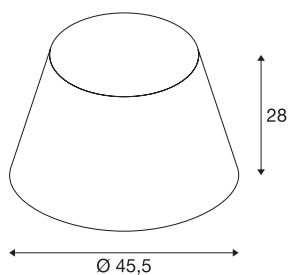

FENDA

абажур, конусный, бежевый, Ø/В 45,5/28 см

Абажур FENDA конусный диаметром 450 мм и высотой 280 мм, бежевый.

Технические характеристики

Тов. №	156183
IP Code	IP 20
Сборка	Мобильный
Цвет	бежевый
Световое отверстие	прямой - отраженный
Высота	28 см
Диаметр	45.5 см
Вес нетто	0.433 kg
вес брутто	1.873 kg