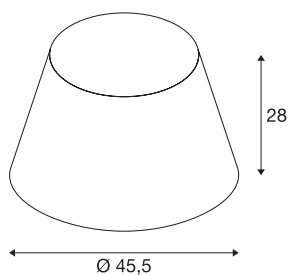

FENDA

senčnik svetilke, stožčast, bež, Ø/V 45,5/28 cm

FENDA senčnik svetilke, stožčast, s premerom 450 mm in višino 280 mm, bež.

TEHNIČNI PODATKI

Št. art.	156183
IP koda	IP 20
Montaža	Mobilno
Barva	bež
Svetenje	neposredno – posredno
Višina	28 cm
Premer	45.5 cm
Neto teža	0.433 kg
Bruto teža	1.873 kg