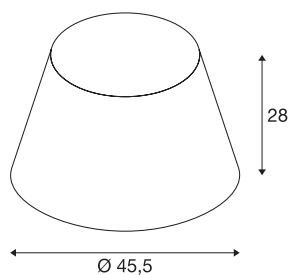

## FENDA

Leuchtschirm, konisch, grün, Ø/H 45,5/28 cm

FENDA Leuchtschirm konisch mit 450 mm Durchmesser und 280 mm Höhe in grün.

## TECHNISCHE DATEN

Art. Nr.	156185
IP Code	IP 20
Montage	Mobil
Farbe	grün
Lichtaustritt	direkt-indirekt
Höhe	28 cm
Durchmesser	45.5 cm
Nettogewicht	0.436 kg
Bruttogewicht	1.908 kg