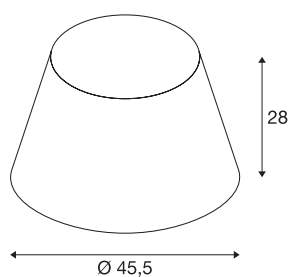

FENDA

Leuchtschirm, konisch, grün, Ø/H 45,5/28 cm

FENDA Leuchtschirm konisch mit 450 mm Durchmesser und 280 mm Höhe in grün.

TECHNISCHE DATEN

Art. Nr.	156185
IP Code	IP 20
Montage	Mobil
Farbe	grün
Lichtaustritt	direkt-indirekt
Höhe	28 cm
Durchmesser	45.5 cm
Nettogewicht	0.436 kg
Bruttogewicht	1.908 kg