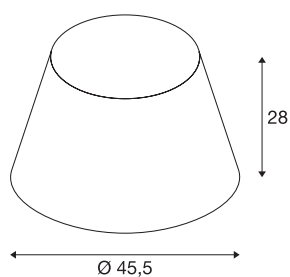

FENDA

pantalla de luminaria, cónica, verde, Ø/AI. 45,5/28 cm

Pantalla de luminaria cónica FENDA con un diámetro de 450 mm y 280 mm de altura en verde.

Datos técnicos

Art. N.º	156185
Código IP	IP 20
Montaje	Móvil
Color	verde
Salida de la luz	Directa - indirecta
Altura	28 cm
Diámetro	45.5 cm
Peso neto	0.436 kg
Peso bruto	1.908 kg